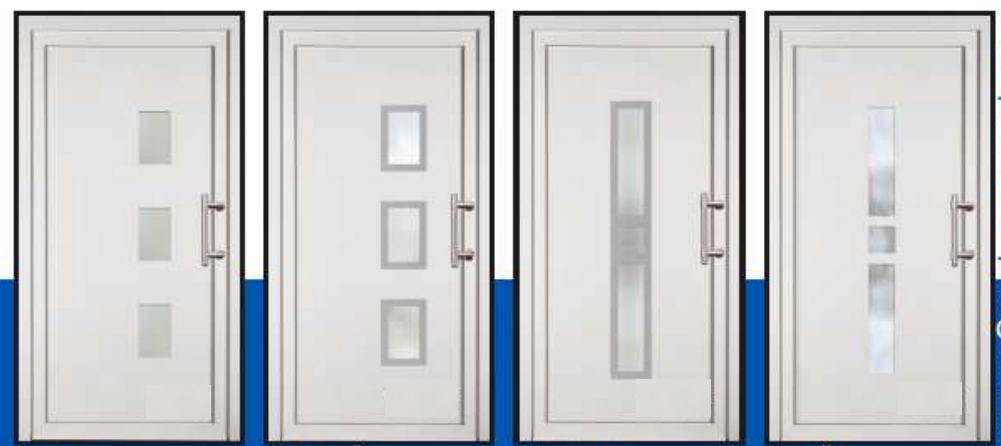

SARA-AB

SV-SARA-ČB

SV-TARA-AB

TARA-ČB